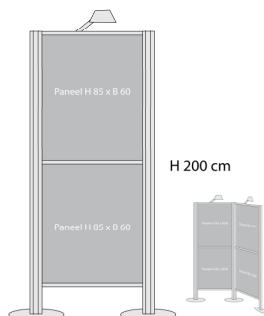

Gratis te ontlenen FSC stand!

Dankzij de steun van de provincie Vlaams-Brabant, kan u bij Fair Timber vzw gratis een informatieve mobiele stand ontlenen voor al uw tentoonstellingen, events, infodagen... met betrekking tot FSC. Deze stand bestaat uit 6 afzonderlijke panelen, die worden bevestigd tussen 4 afzonderlijke palen. Klik hieronder om de pdf met meer uitleg te downloaden. Deze stand kan worden gereserveerd en opgehaald bij Fair Timber vzw.

Meer informatie over de stand Vlaams Brabant kan u vinden op de volgende bladzijde maarten@fsc.be of 016/22.61.37